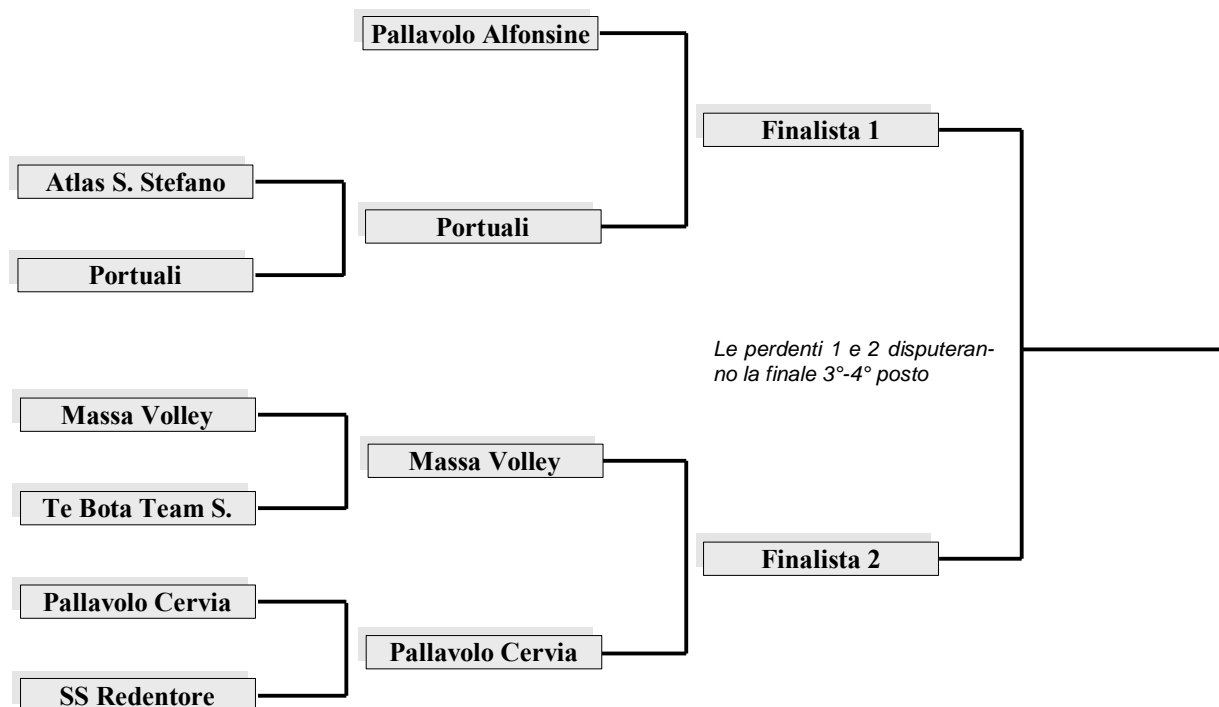

**CENTRO
SPORTIVO
ITALIANO**
Comitato di Ravenna
Campionati Nazionali di Pallavolo

29° Campionato U/18 Juniores Femminile

Classifica "Regular Season"

1. 1 - Pallavolo Alfonsine
2. 2 - Massa Volley
3. 3 - Pallavolo Cervia
4. 4 - Atlas S. Stefano
5. 5 - Portuali
6. 6 - SS. Redentore
7. 7 - Te Bota Team Solarolo

TABELLONE FASI FINALI

QUF	491	lunedì 30 aprile 2012	19,30	Portuali	Atlas S. Stefano	3-0
QUF	492	giovedì 3 maggio 2012	19,45	Atlas S. Stefano	Portuali	3-1
QUF	493	mercoledì 2 maggio 2012	19,00	Te Bota Team Solarolo	Massa Volley	0-3
QUF	494	giovedì 26 aprile 2012	18,30	Massa Volley	Te Bota Team Solarolo	3-0
QUF	495	lunedì 7 maggio 2012	19,30	S.S. Redentore	Pallavolo Cervia	2-3
QUF	496	mercoledì 2 maggio 2012	20,30	Pallavolo Cervia	S.S. Redentore	3-0
SEF	497	lunedì 14 maggio 2012	19,30	Portuali	Pallavolo Alfonsine	3-0
SEF	498	venerdì 18 maggio 2012	20,15	Pallavolo Alfonsine	Portuali	Alfonsine, Bendazzi
SEF	499	mercoledì 23 maggio 2012	20,30	Pallavolo Cervia	Massa Volley	Cervia, Pal. Ressi
SEF	500	giovedì 17 maggio 2012	19,00	Massa Volley	Pallavolo Cervia	3-0
FIN	501	domenica 27 maggio 2012	15,30	Perdente 2	Perdente 1	Ra, Montanari
FIN	502	domenica 27 maggio 2012	17,00	Vincente 1	Vincente 2	Ra, Montanari