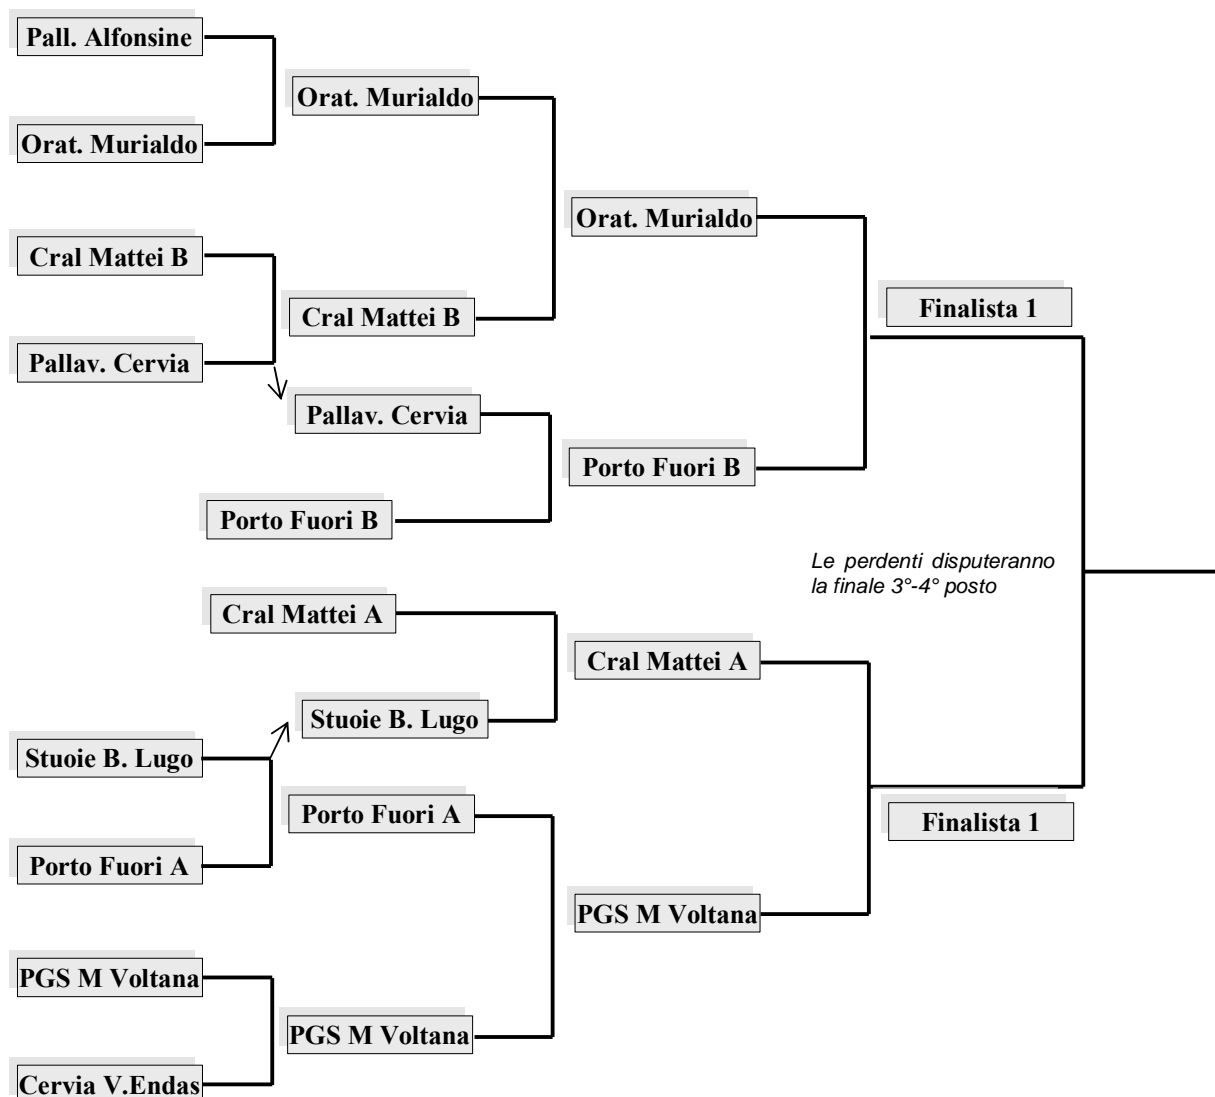

CENTRO SPORTIVO ITALIANO Comitato di Ravenna Campionati Nazionali di Pallavolo	4° Campionato U/12 “Primi Passi”

Classifica “Regular Season”

<u>GIRONE A</u>	<u>GIRONE B</u>
1) Porto Fuori B	1) Cral E. Mattei A
2) PGS Maccabeus Voltana	2) Oratorio Murialdo
3) Cral Mattei B	3) Pol. Porto Fuori A
4) Stuoie Baracca Lugo	4) Pallavolo Cervia
5) Pallavolo Alfonsine	5) Cervia Volley Endas

TABELLONE FASI FINALI

Il Calendario dei Play Off Cat. Primi Passi si trova nella pagine successiva